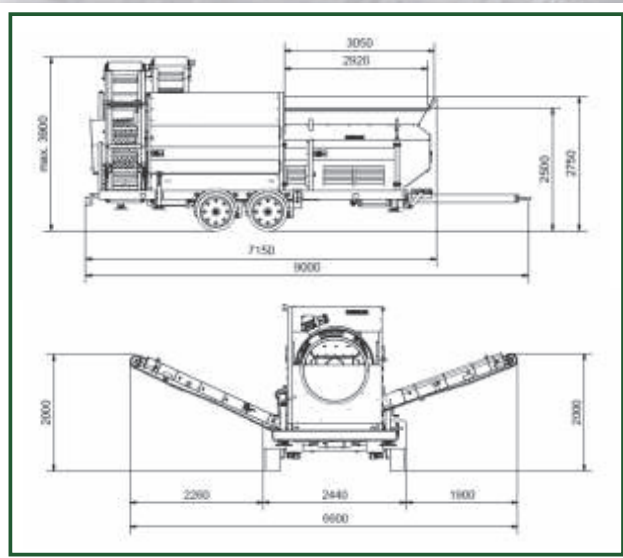

ZEMMLER®

MULTI SCREEN MS 3200

Neuer Trichter
Länge: 3 m / 2,3 m³

Ideal für den GaLaBau

Siebleistung	bis 60m ³ /h
Trommellänge	3.000 / 3.900 mm
Trommel- durchmesser	1.300 mm
Maschenweite	2 bis 80 mm
Gesamt- siebfläche	ca. 18,1 m ²
Gewicht	ca. 7.500 kg
Antrieb	elektrisch, optional Aggregat
Zugvorrichtung	Zugöse Ø 40 oder 50 mm

2 oder 3 Fraktionen

mit Trichteraufsatz

Kufe oder Hakenlift

www.zemmler.de